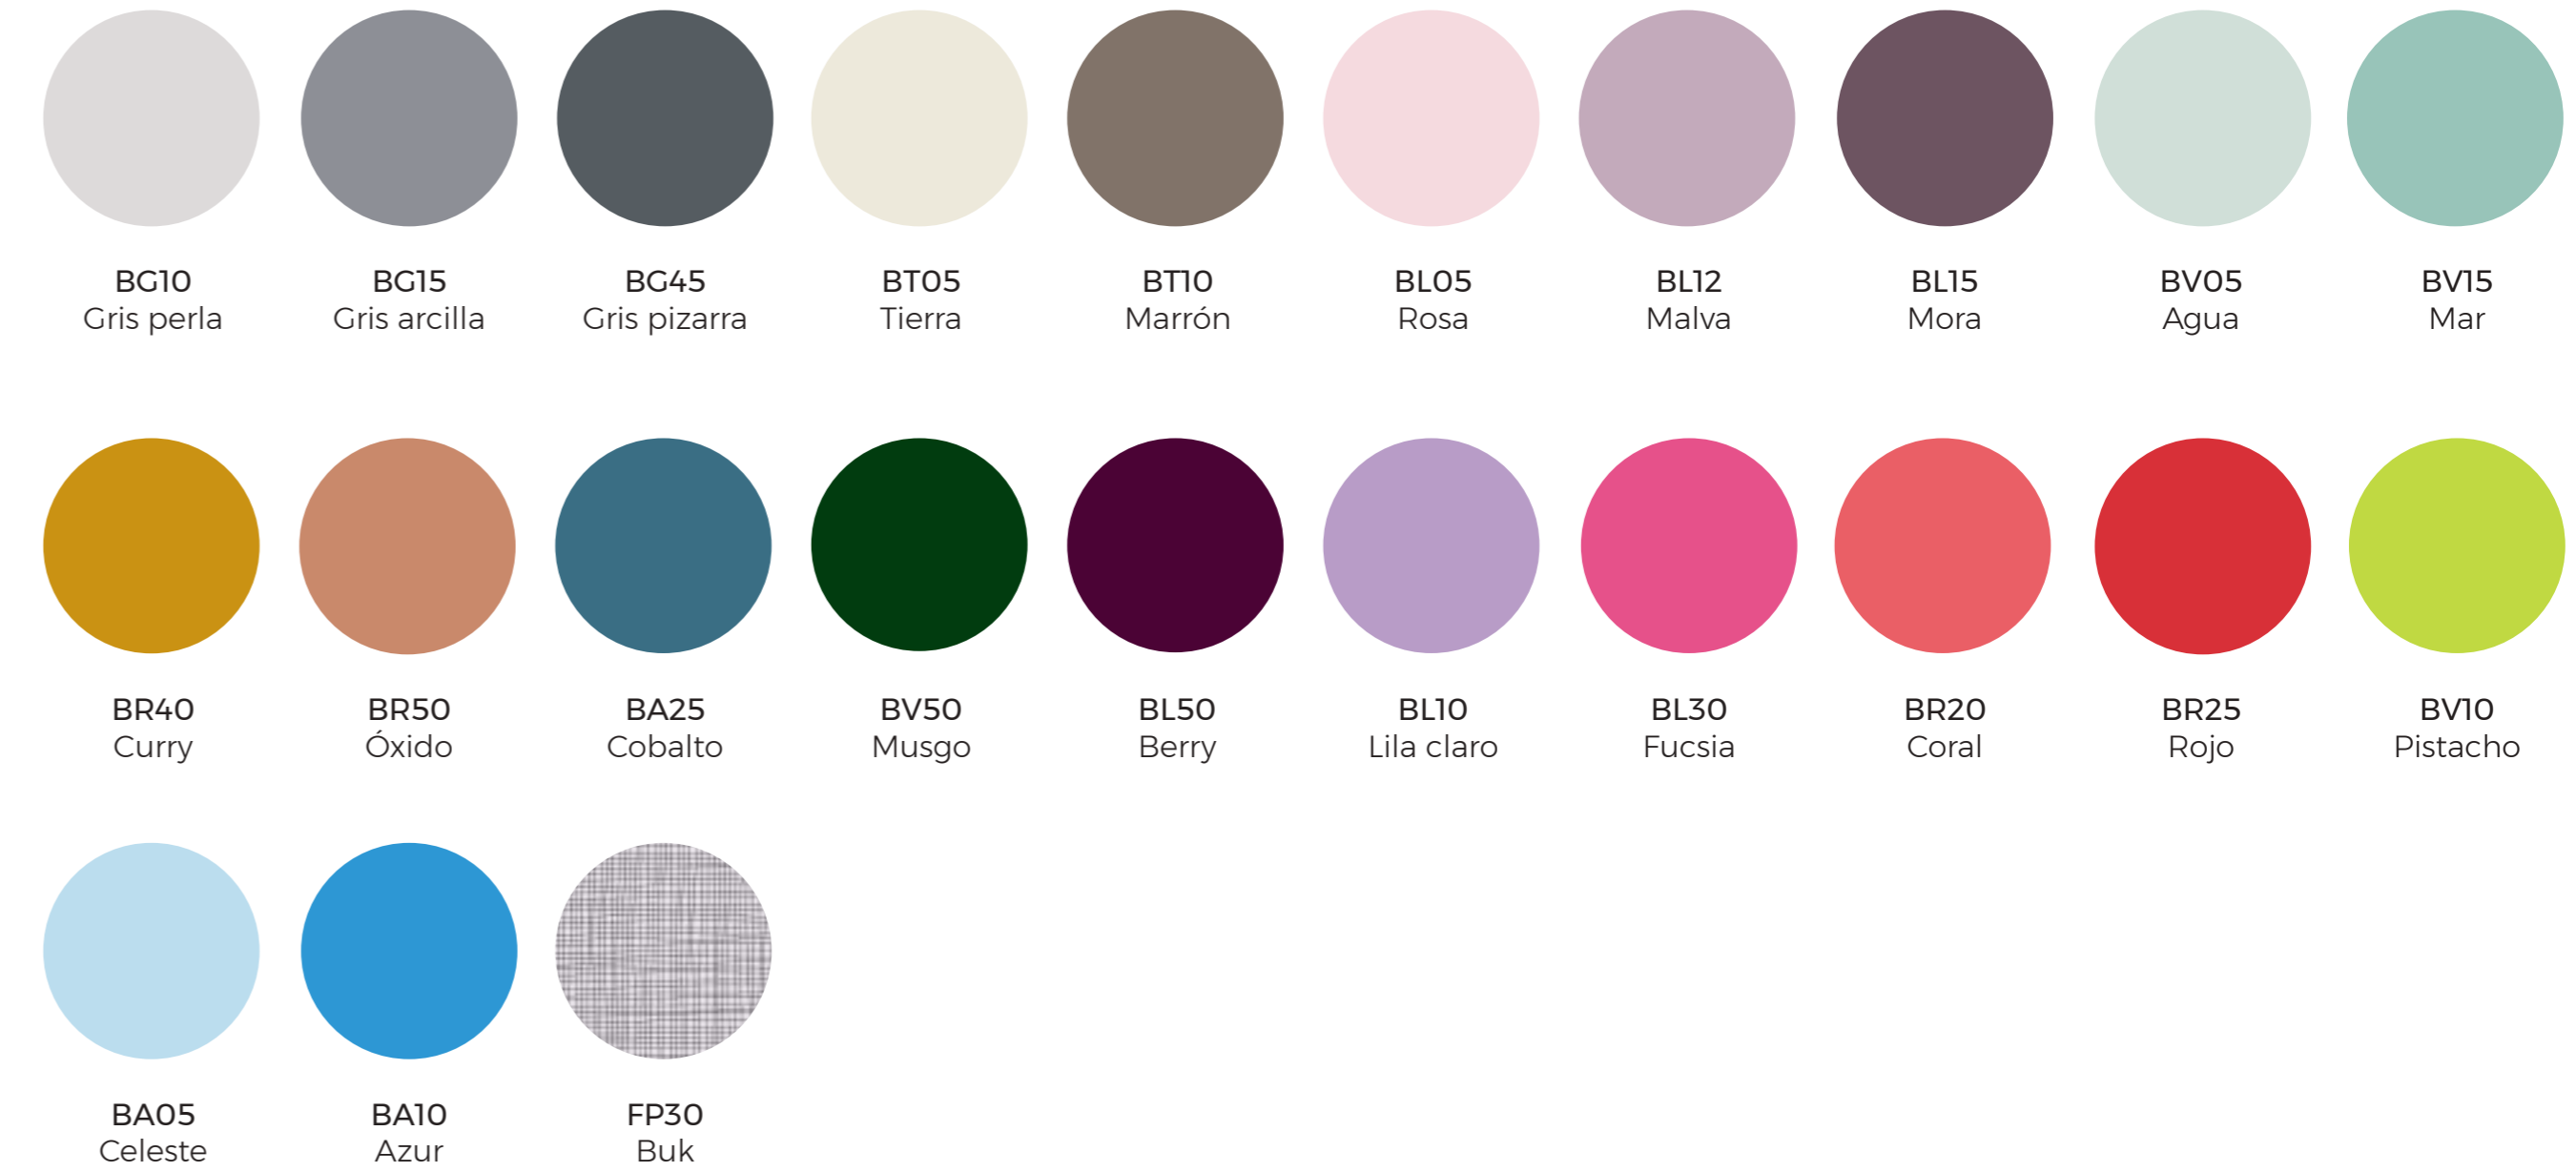

Disponibles en 8 colores

INFORMACIÓN STICKERS

¿QUÉ ES UN STICKER?

Un sticker es un conjunto de formas impresas en una superficie vinílica adhesiva.

¿DÓNDE LOS PUEDO PEGAR?

En las paredes, armarios, cristales y en cualquier superficie lisa.

Be Indian / Marrón

Be Indian / Ónix

Colección ABC

ABC / Violana

ABC / Agua

ABC / Greda

ABC / Zafiro

ABC / Marrón

MOON vertical

LOVE vertical

SMILE

SOÑAR

HAPPY

FLECHAS

MOON horizontal

LOVE horizontal

SWEET DREAMS

PESTAÑAS

RABBIT

TIRADORES Y ACABADOS

COLORES BASE

COLORES COMPLEMENTARIOS

COLORES LACADOS

TIRADORES